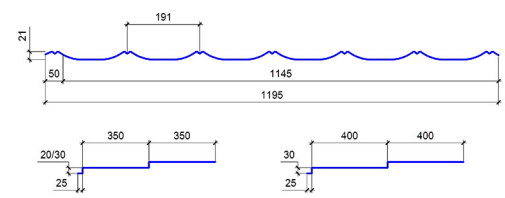

Металлическая черепица Сталекс (Украина) от **31.05.2018**

Наименование	Толщина	ATLANTA 350/15	AFINA 350/15 GRAND 350/15 VALENCIA 350/15	MAXIMA 350/20 ATLANTA 350/20	AFINA 350/20 VALENCIA 350/20	MAXIMA 350/30 400/30	ALPINA 350/20 400/20	ALPINA 350/30 400/30	
		Цена с НДС, грн/м²*							
РЕ (полиэстер)	Китай ЭКОНОМ	0,38*	122,20	-	-	-	-	-	
	ОПТИМА STEEL™	0,40*	139,98	-	-	-	-	-	
		0,43	152,35	153,99	156,49	157,80	161,79	163,59	
		0,45	159,74	161,46	164,08	165,46	169,63	171,52	
		0,50	184,86	186,85	189,88	191,48	196,31	198,50	
	Словакия	0,45	185,52	187,51	190,55	192,16	197,01	199,20	
	Италия	0,45	198,36	200,49	203,74	205,46	210,64	212,99	
Германия/Польша	0,50	239,81	242,38	246,31	248,39	254,66	257,50		
РЕМА (матполиэстер)	ОПТИМА STEEL™	0,45	173,54	175,40	178,25	179,75	184,29	186,34	
		0,50	179,47	181,40	184,34	185,90	190,59	192,71	
	Словакия/Словакия РЕ 2-х/ Бельгия	0,45	188,48	190,50	193,59	195,22	200,15	202,38	
	Италия	0,45	201,67	203,83	207,14	208,88	214,16	216,54	
	Германия	0,48	210,58	212,84	216,30	218,12	223,62	226,12	
	Польша (АКЦИЯ)	0,48	205,02	207,22	210,58	212,35	217,71	220,14	
	Италия/Польша/Бельгия	0,50	219,10	221,46	225,05	226,95	232,67	235,27	
	Германия	0,50	226,31	228,75	232,46	234,41	240,33	243,01	
	Финляндия/Швеция	0,50	244,16	246,79	250,79	252,90	259,28	262,17	
	GrandeMat™	0,55	287,96	291,05	295,77	298,26	305,79	309,20	

*Производство металлочерепицы в толщине 0,4 и 0,38 - возможно только при отсутствии претензий по **качеству и геометрии** со стороны клиента/Гарантия на ответственное сырье и сырье Эконом не распространяется.

** При заказе продукции с нанесением пленки, приплата за: РЕ покрытие + 4,5 грн/м², РЕМА покрытие + 9,0 грн/м².

*** При заказе менее 31 м² в стоимость продукции включается технологический отход.