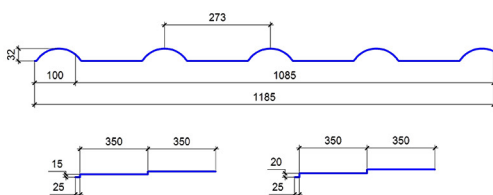

Металлическая черепица Сталекс (Украина) от **31.05.2018**

Наименование	Толщина	ATLANTA 350/15	AFINA 350/15 GRAND 350/15 VALENCIA 350/15	MAXIMA 350/20 ATLANTA 350/20	AFINA 350/20 VALENCIA 350/20	MAXIMA 350/30 400/30	ALPINA 350/20 400/20	ALPINA 350/30 400/30	
		Цена с НДС, грн/м²*							
РЕ (полиэстер)	Китай ЭКОНОМ	0,38*	122,20	-	-	-	-	-	
	ОПТИМА STEEL™	0,40*	139,98	-	-	-	-	-	
		0,43	152,35	153,99	156,49	157,80	161,79	163,59	
		0,45	159,74	161,46	164,08	165,46	169,63	171,52	
		0,50	184,86	186,85	189,88	191,48	196,31	198,50	
	Словакия	0,45	185,52	187,51	190,55	192,16	197,01	199,20	
	Италия	0,45	198,36	200,49	203,74	205,46	210,64	212,99	
Германия/Польша	0,50	239,81	242,38	246,31	248,39	254,66	257,50		
РЕМА (матполиэстер)	ОПТИМА STEEL™	0,45	173,54	175,40	178,25	179,75	184,29	186,34	
		0,50	179,47	181,40	184,34	185,90	190,59	192,71	
	Словакия/Словакия РЕ 2-х/ Бельгия	0,45	188,48	190,50	193,59	195,22	200,15	202,38	
	Италия	0,45	201,67	203,83	207,14	208,88	214,16	216,54	
	Германия	0,48	210,58	212,84	216,30	218,12	223,62	226,12	
	Польша (АКЦИЯ)	0,48	205,02	207,22	210,58	212,35	217,71	220,14	
	Италия/Польша/Бельгия	0,50	219,10	221,46	225,05	226,95	232,67	235,27	
	Германия	0,50	226,31	228,75	232,46	234,41	240,33	243,01	
	Финляндия/Швеция	0,50	244,16	246,79	250,79	252,90	259,28	262,17	
	GrandeMat™	0,55	287,96	291,05	295,77	298,26	305,79	309,20	

*Производство металлочерепицы в толщине 0,4 и 0,38 - возможно только при отсутствии претензий по **качеству и геометрии** со стороны клиента/Гарантия на ответственное сырье и сырье Эконом не распространяется.

** При заказе продукции с нанесением пленки, приплата за: РЕ покрытие + 4,5 грн/м², РЕМА покрытие + 9,0 грн/м².

*** При заказе менее 31 м² в стоимость продукции включается технологический отход.