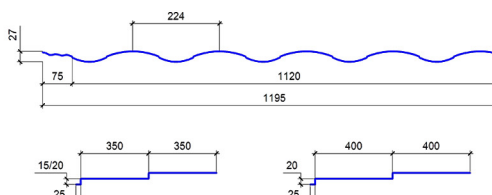

Металлическая черепица Сталекс (Украина) от **31.05.2018**

Наименование	Толщина	ATLANTA 350/15	AFINA 350/15 GRAND 350/15 VALENCIA 350/15	MAXIMA 350/20 ATLANTA 350/20	AFINA 350/20 VALENCIA 350/20	MAXIMA 350/30 400/30	ALPINA 350/20 400/20	ALPINA 350/30 400/30	
		Цена с НДС, грн/м²*							
РЕ (полиэстер)	Китай ЭКОНОМ	0,38*	122,20	-	-	-	-	-	
	ОПТИМА STEEL™	0,40*	139,98	-	-	-	-	-	
		0,43	152,35	153,99	156,49	157,80	161,79	163,59	
		0,45	159,74	161,46	164,08	165,46	169,63	171,52	
		0,50	184,86	186,85	189,88	191,48	196,31	198,50	
	Словакия	0,45	185,52	187,51	190,55	192,16	197,01	199,20	
	Италия	0,45	198,36	200,49	203,74	205,46	210,64	212,99	
Германия/Польша	0,50	239,81	242,38	246,31	248,39	254,66	257,50		
РЕМА (матполиэстер)	ОПТИМА STEEL™	0,45	173,54	175,40	178,25	179,75	184,29	186,34	
		0,50	179,47	181,40	184,34	185,90	190,59	192,71	
	Словакия/Словакия РЕ 2-х/ Бельгия	0,45	188,48	190,50	193,59	195,22	200,15	202,38	
	Италия	0,45	201,67	203,83	207,14	208,88	214,16	216,54	
	Германия	0,48	210,58	212,84	216,30	218,12	223,62	226,12	
	Польша (АКЦИЯ)	0,48	205,02	207,22	210,58	212,35	217,71	220,14	
	Италия/Польша/Бельгия	0,50	219,10	221,46	225,05	226,95	232,67	235,27	
	Германия	0,50	226,31	228,75	232,46	234,41	240,33	243,01	
	Финляндия/Швеция	0,50	244,16	246,79	250,79	252,90	259,28	262,17	
	GrandeMat™	0,55	287,96	291,05	295,77	298,26	305,79	309,20	

*Производство металлочерепицы в толщине 0,4 и 0,38 - возможно только при отсутствии претензий по **качеству и геометрии** со стороны клиента/Гарантия на ответственное сырье и сырье Эконом не распространяется.

** При заказе продукции с нанесением пленки, приплата за: РЕ покрытие + 4,5 грн/м², РЕМА покрытие + 9,0 грн/м².

*** При заказе менее 31 м² в стоимость продукции включается технологический отход.