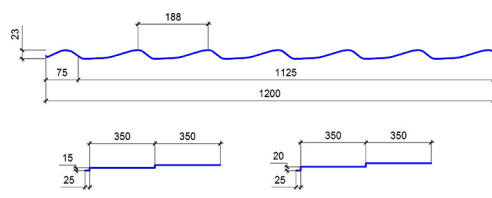

Металлическая черепица Сталекс (Украина) от **31.05.2018**

Наименование	Толщина	ATLANTA 350/15	AFINA 350/15 GRAND 350/15 VALENCIA 350/15	MAXIMA 350/20 ATLANTA 350/20	AFINA 350/20 VALENCIA 350/20	MAXIMA 350/30 400/30	ALPINA 350/20 400/20	ALPINA 350/30 400/30	
		Цена с НДС, грн/м²*							
РЕ (полиэстер)	Китай ЭКОНОМ	0,38*	122,20	-	-	-	-	-	
	ОПТИМА STEEL™	0,40*	139,98	-	-	-	-	-	
		0,43	152,35	153,99	156,49	157,80	161,79	163,59	
		0,45	159,74	161,46	164,08	165,46	169,63	171,52	
		0,50	184,86	186,85	189,88	191,48	196,31	198,50	
	Словакия	0,45	185,52	187,51	190,55	192,16	197,01	199,20	
	Италия	0,45	198,36	200,49	203,74	205,46	210,64	212,99	
Германия/Польша	0,50	239,81	242,38	246,31	248,39	254,66	257,50		
РЕМА (матполиэстер)	ОПТИМА STEEL™	0,45	173,54	175,40	178,25	179,75	184,29	186,34	
		0,50	179,47	181,40	184,34	185,90	190,59	192,71	
	Словакия/Словакия РЕ 2-х/ Бельгия	0,45	188,48	190,50	193,59	195,22	200,15	202,38	
	Италия	0,45	201,67	203,83	207,14	208,88	214,16	216,54	
	Германия	0,48	210,58	212,84	216,30	218,12	223,62	226,12	
	Польша (АКЦИЯ)	0,48	205,02	207,22	210,58	212,35	217,71	220,14	
	Италия/Польша/Бельгия	0,50	219,10	221,46	225,05	226,95	232,67	235,27	
	Германия	0,50	226,31	228,75	232,46	234,41	240,33	243,01	
	Финляндия/Швеция	0,50	244,16	246,79	250,79	252,90	259,28	262,17	
	GrandeMat™	0,55	287,96	291,05	295,77	298,26	305,79	309,20	

*Производство металлочерепицы в толщине 0,4 и 0,38 - возможно только при отсутствии претензий по **качеству и геометрии** со стороны клиента/Гарантия на ответственное сырье и сырье Эконом не распространяется.

** При заказе продукции с нанесением пленки, приплата за: РЕ покрытие + 4,5 грн/м², РЕМА покрытие + 9,0 грн/м².

*** При заказе менее 31 м² в стоимость продукции включается технологический отход.