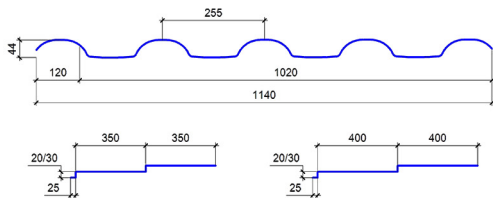

*Производство металлочерепицы в толщине 0,4 и 0,38 - возможно только при отсутствии претензий по **качеству и геометрии** со стороны клиента/Гарантия на ответственное сырье и сырье Эконом не распространяется.

** При заказе продукции с нанесением пленки, приплата за: РЕ покрытие + 4,5 грн/м², РЕМА покрытие + 9,0 грн/м².

*** При заказе менее 31 м² в стоимость продукции включается технологический отход.

****При заказе МЧ листами свыше 6 м длиной гарантии за сохранение геометрии производитель не несет! По МЧ из сырья 0,4 и 0,38 мм есть ограничения по длине – 2,25 и 2,95 м.

МЕТАЛЛОЧЕРЕПИЦА

АЛЬПИНА