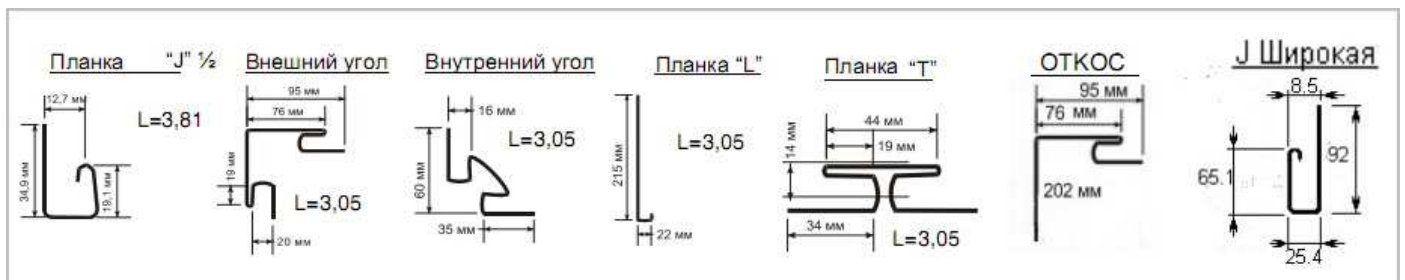

o — позиция „под заказ“ (срок поставки оговаривается при наличии заявки)

✦ — Коричневый и графитовый сайдинг предназначены для карнизов. **ЗАЩИТАТЬ** от прямого попадания солнечных лучей.

♦ Все цены указаны в USD, оплата производится в гривнах по коммерческому курсу на день оплаты;

☆ - обычно есть на складе ● - поставляется только под заказ ☒ - не производится	WHITE	BEIGE	SAND	GREEN	BLUEGRA	PEACH	YELLOW	TAUPE	LINEN	WICKER	STERLING	CLAY	PISTACHI	Золотой дуб(oak)	Walnut	BROWN	GRAPHITE
Royal CREST™ D4,5D	o	o	o	o	o							●					
GrandForm™ D4D	●	●	●	●	●	o	o	o	●	●	●	●					
GrandForm™ D4	●	●	●	●	●		●	●	●	●	●	●					
Residential™ D4,5D	●		●		●		●				●		●				
Triple 4 Soffit Non Vented	o	o	o	●	●	●	●	●	●	●	●	●		o	o	o	●
Triple 4 Soffit Center Vented	o	o	o	●	●	●	●	●	●	●	●	●		o	o	o	●
Triple 4 Soffit Full Vented	●																

Размеры комплектующих планок

Появились новые позиции планок: оконный откос и J 1/2 широкая